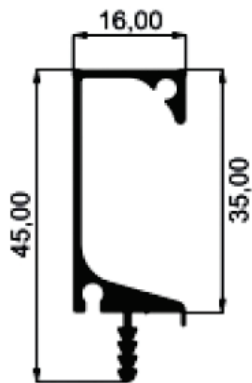

JG - 080 TAMPINHA