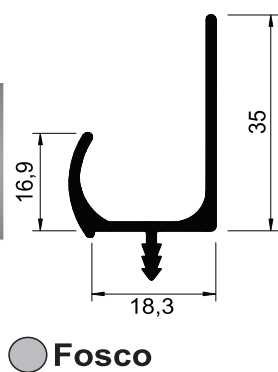

Utilizado nos perfis JG-011, JG-026, JG-623, JG-623A, JG-997, JG-1036, JG-1267, JG-2163, JG-2178, JG-3528, JG-3529A

ALUMÍNIO

www.jgaluminio.com.br / (62) 3210-0635

15

**JG - 021ZE**

**JG - 022**

**JG - 022 P/ 15MM**