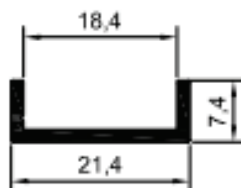

LANÇAMENTOS

Barra Chata

JG - PU 18MM