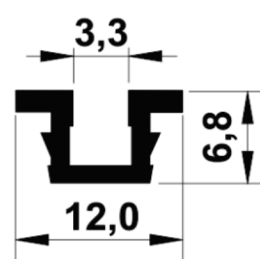

JG - 1280

● Natural

JG 018

**ALUMÍNIO**

[www.jgaluminio.com.br](http://www.jgaluminio.com.br) / (62) 3210-0635

**05**

100
95
75
25
5
0

JG - 1036 P/ 15MM