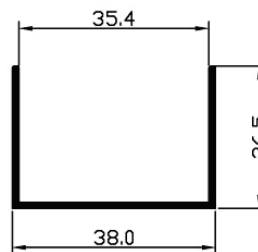

RODAPÉ DE PORTA