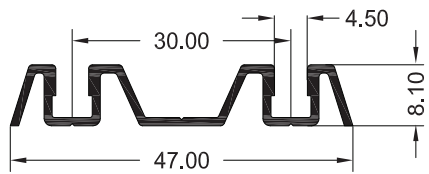

LANÇAMENTOS

JG - 0060