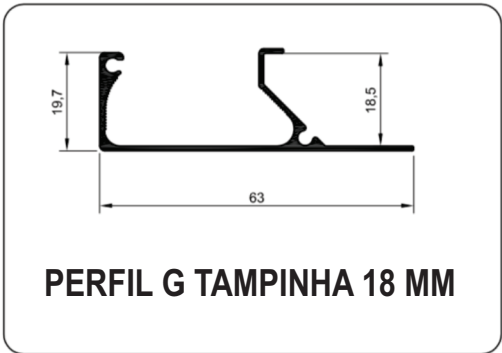

JG COLEGATO

JG MINI CAVA

COLEGATO  
P/ 15 E 18MM

JG NEO NEW 15MM

JG - 0171 C/ PUXADOR

JG - 0171

ALUMÍNIO

[www.jgaluminio.com.br](http://www.jgaluminio.com.br) / (62) 3210-0635