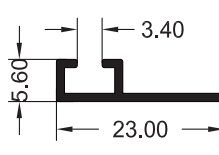

LANÇAMENTOS

JG - 0210

ALUMÍNIO

www.jgaluminio.com.br / (62) 3210-0635