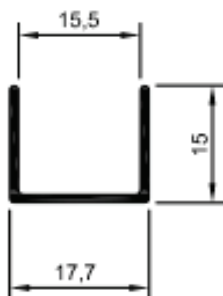

# LANÇAMENTOS

JG - 0170

JG - NEW LIGHT

JG - 979

JG - 098

JG - 0186

Barra Chata

JG - PU 15MM