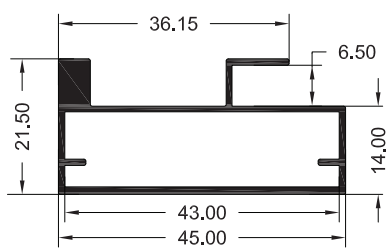

LANÇAMENTOS

JG - 0170