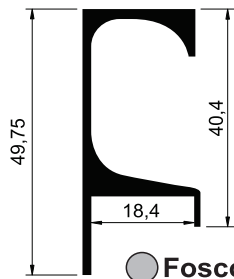

Fosco

JG - 046

Fosco

Fosco

Fosco

Fosco

Fosco

Fosco

Fosco

Fosco Bronze