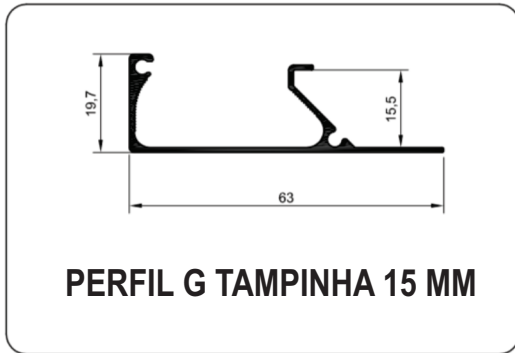

JG COLEGATO

JG MINI CAVA

COLEGATO  
P/ 15 E 18MM

JG NEO NEW 15MM

JG - 0171 C/ PUXADOR

JG - 0171

ALUMÍNIO

[www.jgaluminio.com.br](http://www.jgaluminio.com.br) / (62) 3210-0635