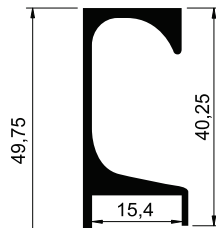

Fosco

Fosco

Fosco

JG - 047

Fosco

Fosco

Fosco

Fosco

Fosco

Fosco Bronze