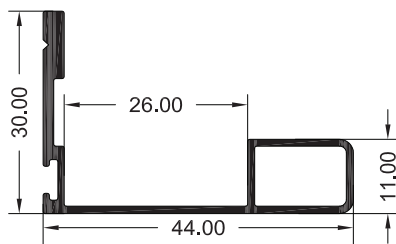

# LANÇAMENTOS

**Perfil Y**

**JG - 0115**

**JG - 0131**

**JG - 1811**

**JG - 1810**

**CT - 01**

**CT - 02**

**CT - 03**

**CT - 04**

Fixador de Perfil Esquadreta  
1,90 x 65 x 88mm  
Zincado Branco

Fixador de Perfil Esquadreta  
1,90 x 55 x 88mm  
Zincado Branco

ALUMÍNIO

[www.jgaluminio.com.br](http://www.jgaluminio.com.br) / (62) 3210-0635