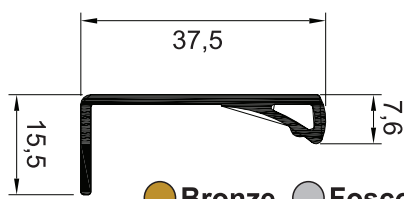

PUXADOR P/ MONTANTE 011

JG - 011

Bronze Fosco

JG - 1036 CONJ. N31

Bronze Fosco

JG - N 31

Bronze Fosco

JG - NEO NEW