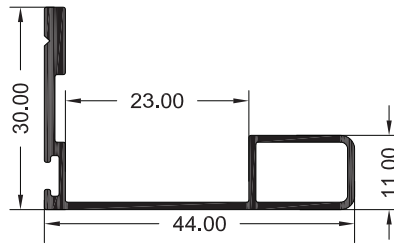

# LANÇAMENTOS

**Perfil Y**

**JG - 0115**

**JG - 0131**

**JG - 1811**

**JG - 1810**

**CT - 01**

**CT - 02**

**CT - 03**

**CT - 04**

Fixador de Perfil Esquadreta  
1,90 x 65 x 88mm  
Zincado Branco

Fixador de Perfil Esquadreta  
1,90 x 55 x 88mm  
Zincado Branco

ALUMÍNIO

[www.jgaluminio.com.br](http://www.jgaluminio.com.br) / (62) 3210-0635