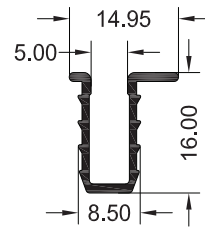

LANÇAMENTOS

JG - 0067

ALUMÍNIO

www.jgaluminio.com.br / (62) 3210-0635