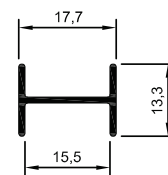

# LANÇAMENTOS

JG - Y15MM

JG - 1036 C/ PUX

JG - 076 TAMPINHA

JG - 011 6,7CM

JG - H 15MM

JG - 0238

JG - 042