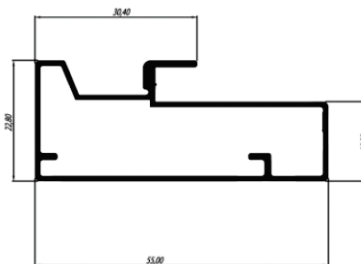

JG - NEW LIGHT