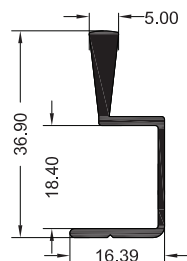

LANÇAMENTOS

JG - 098

Barra Chata