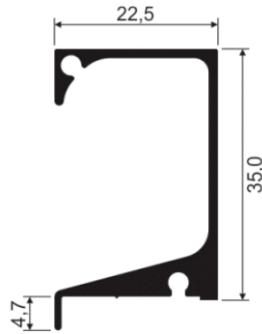

**JG - 021
S/ ESPIGA
TAMPINHA**