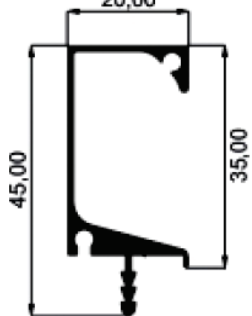

JG - 021 TAMPINHA
20,00