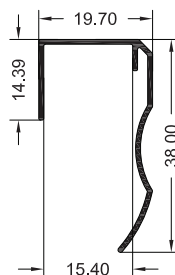

# LANÇAMENTOS

JG - 0170

JG - NEW LIGHT

JG - 979

JG - 098

JG - 0186

Barra Chata

JG - PU 15MM