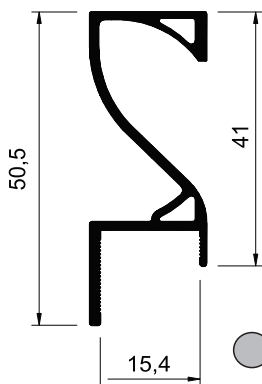

JG - 133

Fosco