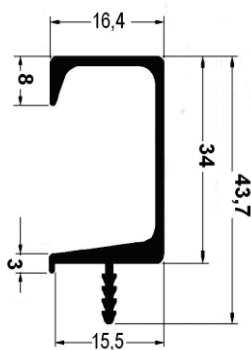

www.jgaluminio.com.br / (62) 3210-0635

11

JG - 080 TAMPINHA

Fosco Bronze

JG - 080A

Fosco Bronze

JG - 047 TAMPINHA

Fosco Bronze