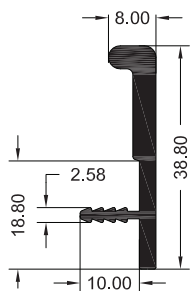

LANÇAMENTOS

JG - 979

Barra Chata