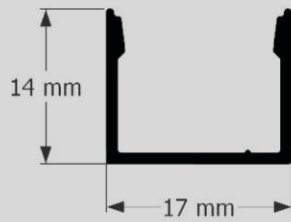

ALUMÍNIO

PERFIL DE LED PARA ILUMINAÇÃO

PERFIL

LINEAR

SOBREPOR - MOVELARIA

JG200

DIFUSOR

100% ACRÍLICO