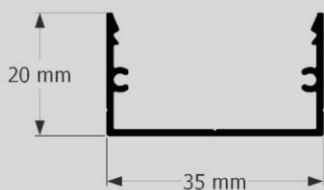

DIFUSOR
100% ACRÍLICO

TRAVA DE
FIXAÇÃO

PERFIL