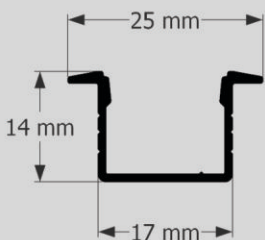

TRAVA DE
FIXAÇÃO

OBS:
DISPONÍVEL TAMBÉM
SEM A TRAVA DE FIXAÇÃO

ACESSÓRIO
TRAVA TR 17 C / PRESILHA 25MM

PERFIL

PONTEIRA DE
ACABAMENTO

CORES DISPONÍVEIS

PERFIL

LINEAR