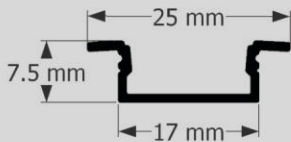

EMBUTIR - MOVELARIA

JG202

DIFUSOR
100% ACRÍLICO

TRAVA DE
FIXAÇÃO

ACESSÓRIO
TRAVA TR 17 C/ PRESILHA 25MM

OBS:
DISPONÍVEL TAMBÉM
SEM A TRAVA DE FIXAÇÃO

PERFIL

PONTEIRA DE
ACABAMENTO