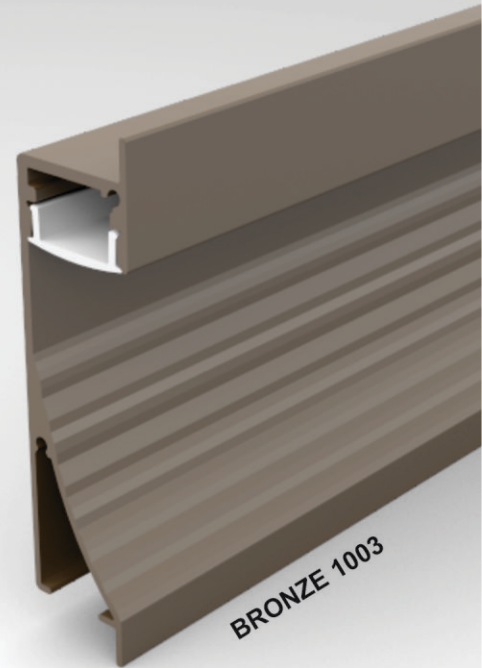

CORES DISPONÍVEIS

LINHA LED

PERFIL LINEAR

RODAPÉ EMBUTIR

DIFUSOR
100% ACRÍLICO

PERFIL

PONTEIRA DE
ACABAMENTO

JG222