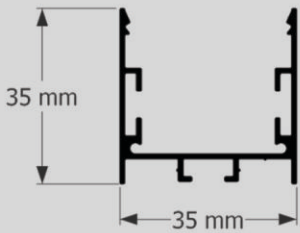

TRAVA DE
FIXAÇÃO

PERFIL

PONTEIRA DE
ACABAMENTO

CORES DISPONÍVEIS

PERFIL

LINEAR

SOBREPOR

JG231