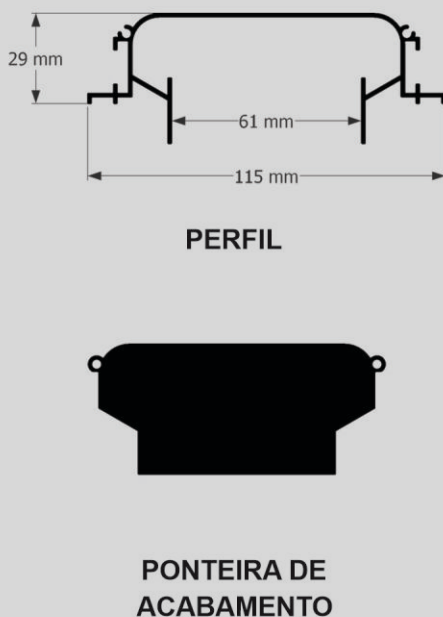

PERFIL LINEAR

EMBUTIR