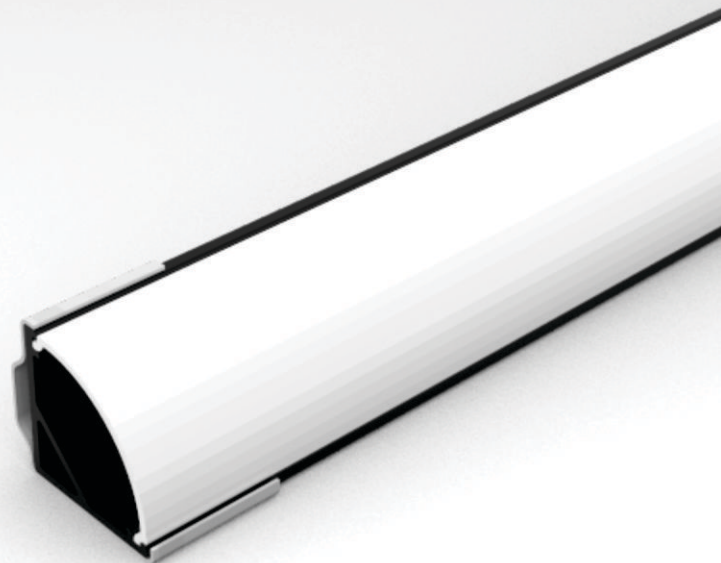

DIFUSOR
100% ACRÍLICO

TRAVA DE
FIXAÇÃO
OBS:
DISPONÍVEL TAMBÉM
SEM A TRAVA DE FIXAÇÃO