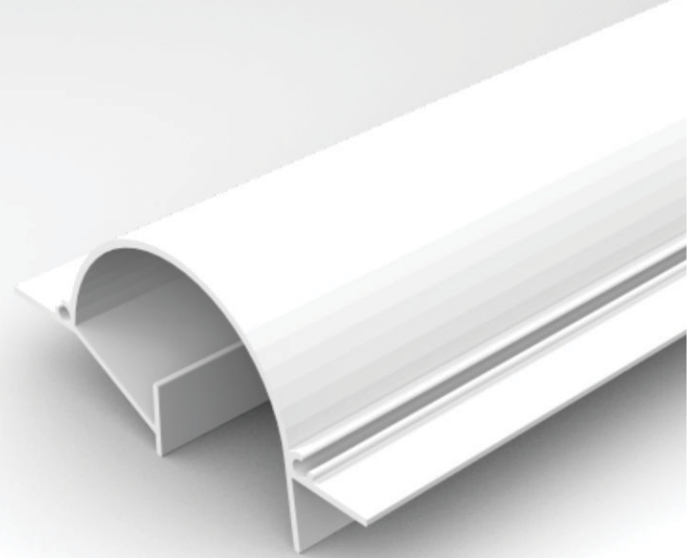

PERFIL LINEAR

EMBUTIR

JG171

PONTEIRA DE ACABAMENTO

CORES DISPONÍVEIS

PERFIL LINEAR

EMBUTIR

JG253

CORES DISPONÍVEIS