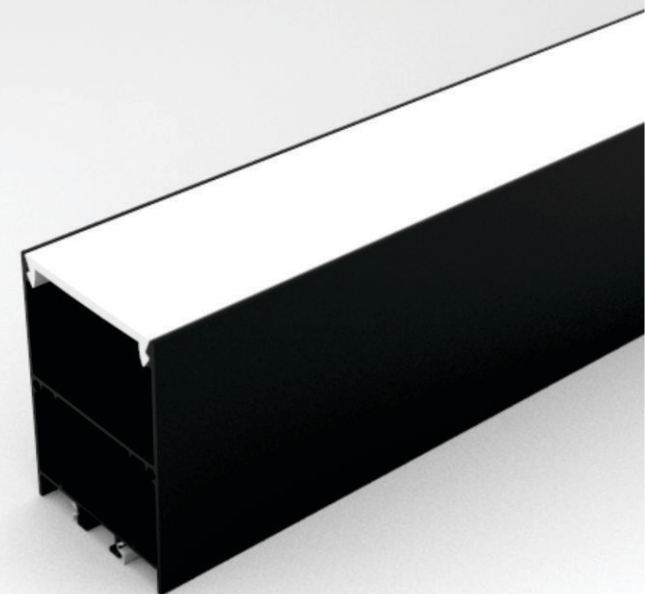

CORES DISPONÍVEIS