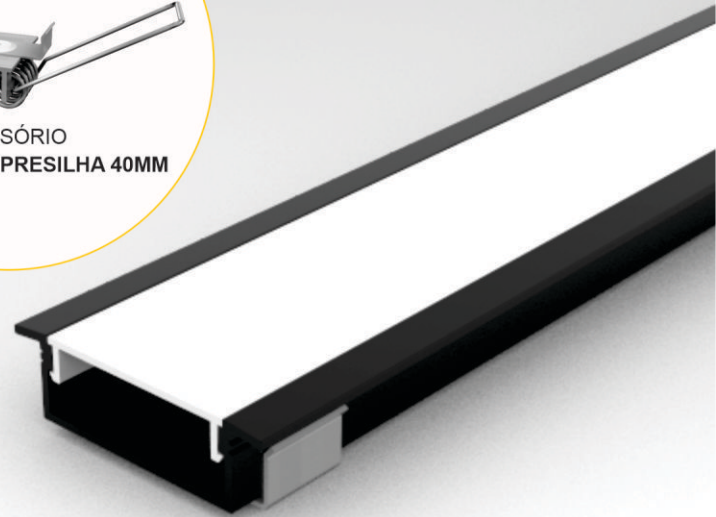

ALUMÍNIO

PERFIL DE LED PARA ILUMINAÇÃO

PERFIL

LINEAR

SOBREPOR - MOVELARIA

JG200

DIFUSOR

100% ACRÍLICO

PERFIL

PONTEIRA DE
ACABAMENTO

CORES DISPONÍVEIS

PERFIL LINEAR

EMBUTIR - MOVELARIA

JG204

OBS:
DISPONÍVEL TAMBÉM
SEM A TRAVA DE FIXAÇÃO

CORES DISPONÍVEIS