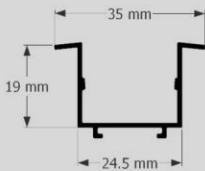

CORES DISPONÍVEIS

LINHA LED

PERFIL

LINEAR

EMBUTIR

JG258

DIFUSOR
100% ACRÍLICO

PRESILHA DE
FIXAÇÃO