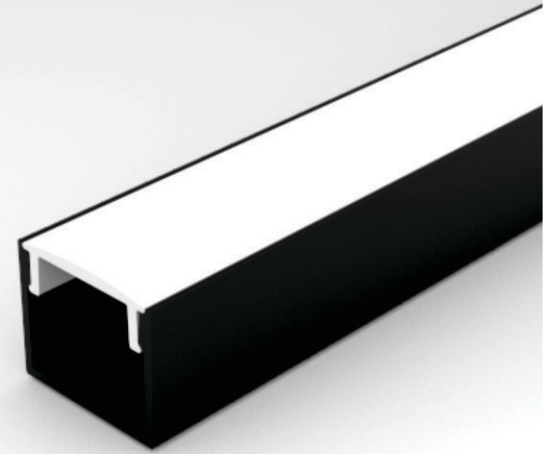

PERFIL

LINEAR

SOBREPOR - MOVELARIA

JG200

100% ACRÍLICO

CORES DISPONÍVEIS

PERFIL

LINEAR

EMBURIR - MOVELARIA

JG201

DIFUSOR
100% ACRÍLICO

TRAVA DE
FIXAÇÃO

OBS:
DISPONÍVEL TAMBÉM
SEM A TRAVA DE FIXAÇÃO

CORES DISPONÍVEIS