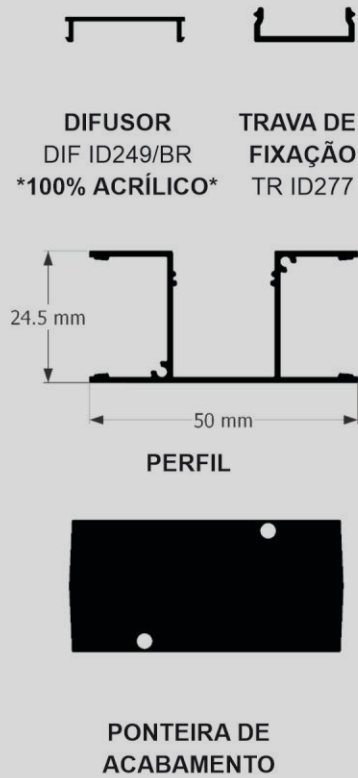

DIFUSOR
100% ACRÍLICO

TRAVA DE
FIXAÇÃO

PERFIL

PONTEIRA DE
ACABAMENTO

CORES DISPONÍVEIS

PERFIL LINEAR

SOBREPOR

JG249