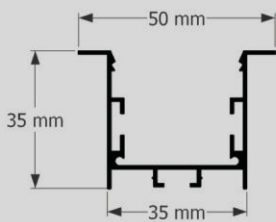

LINHA LED

PERFIL

LINEAR

EMBUTIR

JG232

DIFUSOR
100% ACRÍLICO

PRESILHA DE
FIXAÇÃO

PERFIL

PONTEIRA DE
ACABAMENTO

CORES DISPONÍVEIS

PERFIL

LINEAR

EMBUTIR

LINHA LED

JG246

DIFUSOR
100% ACRÍLICO

PRESILHA DE
FIXAÇÃO

PERFIL

PONTEIRA DE
ACABAMENTO

CORES DISPONÍVEIS