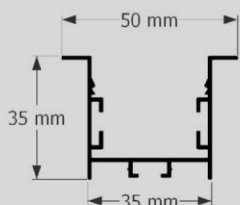

LINEAR

EMBUTIR

LINHA LED

JG246

DIFUSOR
100% ACRÍLICO

PRESILHA DE
FIXAÇÃO

PERFIL

PONTEIRA DE
ACABAMENTO