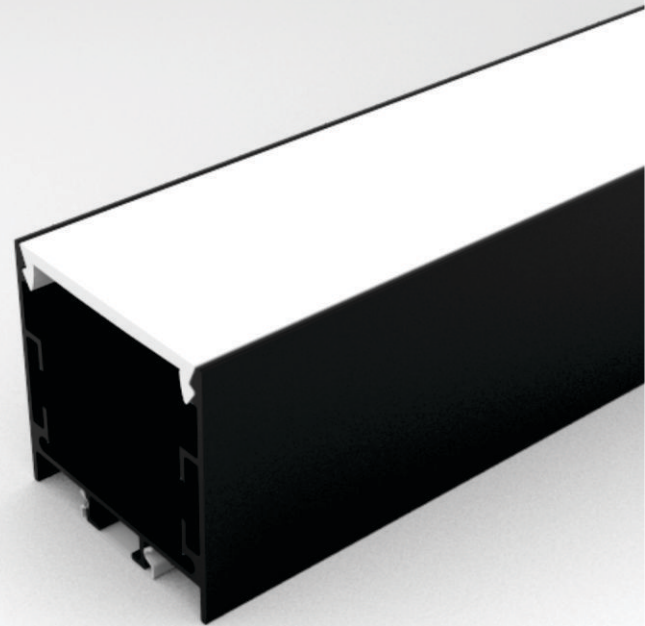

PERFIL

LINEAR

SOBREPOR

JG230

DIFUSOR
100% ACRÍLICO

TRAVA DE
FIXAÇÃO

PERFIL

PONTEIRA DE
ACABAMENTO

CORES DISPONÍVEIS

PERFIL

LINEAR

SOBREPOR

JG231

DIFUSOR
100% ACRÍLICO

TRAVA DE
FIXAÇÃO

PERFIL

PONTEIRA DE
ACABAMENTO

CORES DISPONÍVEIS