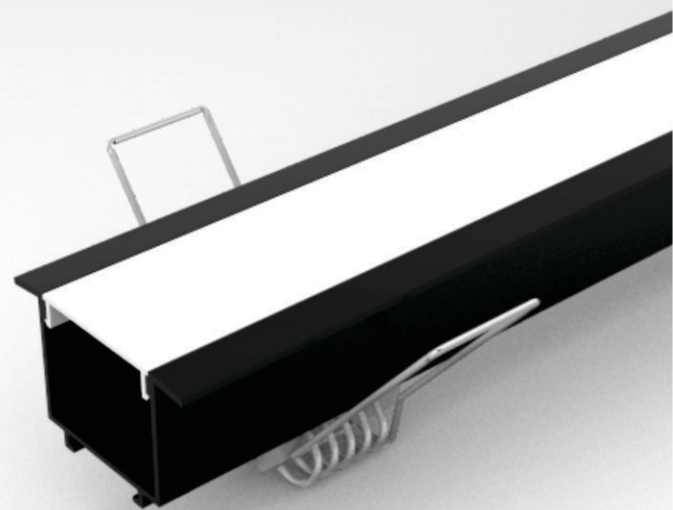

DIFUSOR
100% ACRÍLICO

PRESILHA DE
FIXAÇÃO

PONTEIRA DE
ACABAMENTO