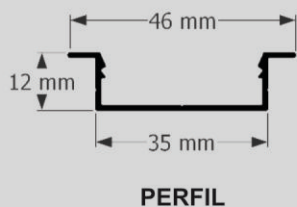

PERFIL LINEAR

EMBUTIR - MOVELARIA

JG251

CORES DISPONÍVEIS