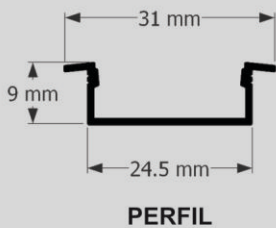

PERFIL

PONTEIRA DE
ACABAMENTO

CORES DISPONÍVEIS

PERFIL LINEAR

EMBUTIR - MOVELARIA

JG204

OBS:
DISPONÍVEL TAMBÉM
SEM A TRAVA DE FIXAÇÃO

CORES DISPONÍVEIS