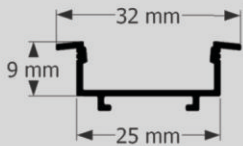

PERFIL

LINEAR

EMBUTIR

JG240

DIFUSOR
100% ACRÍLICO

PRESILHA DE
FIXAÇÃO

PERFIL

PONTEIRA DE
ACABAMENTO