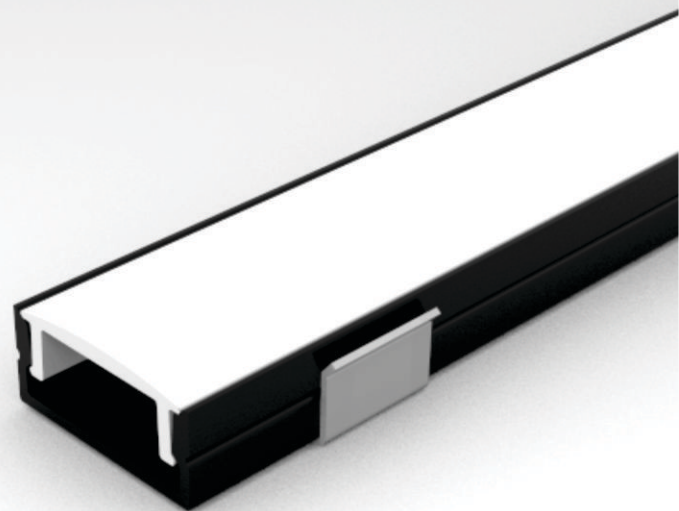

PERFIL

LINEAR

EMBUTIR - MOVELARIA

JG202

OBS:
DISPONÍVEL TAMBÉM
SEM A TRAVA DE FIXAÇÃO

CORES DISPONÍVEIS

PERFIL

LINEAR

EMBUTIR - MOVELARIA

JG203

OBS:
DISPONÍVEL TAMBÉM
SEM A TRAVA DE FIXAÇÃO

CORES DISPONÍVEIS