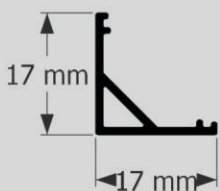

LINHA LED

PERFIL

LINEAR

EMBUTIR

JG258

CORES DISPONÍVEIS

PERFIL

LINEAR

SOBREPOR CANTO - MOVELARIA

LINHA LED

JG238

DIFUSOR
100% ACRÍLICO

TRAVA DE
FIXAÇÃO
OBS:
DISPONÍVEL TAMBÉM
SEM A TRAVA DE FIXAÇÃO

PERFIL

CORES DISPONÍVEIS