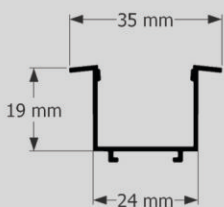

CORES DISPONÍVEIS

PERFIL

LINEAR

EMBUTIR

LINHA LED

JG243

DIFUSOR
100% ACRÍLICO

PRESILHA DE
FIXAÇÃO