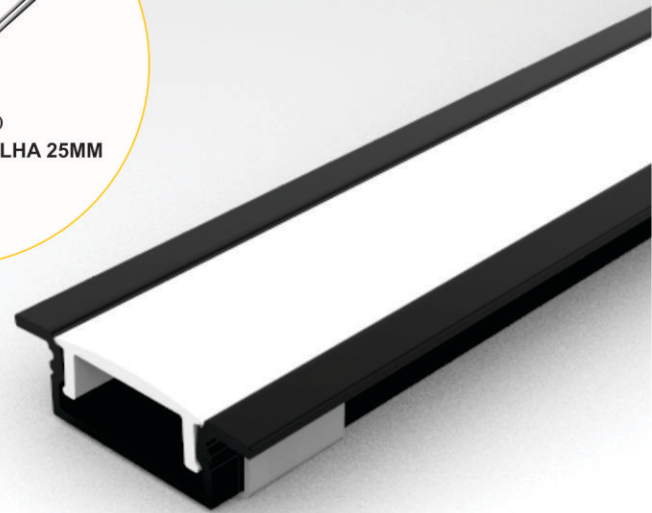

ACESSÓRIO
TRAVA TR 17 C/ PRESILHA 25MM