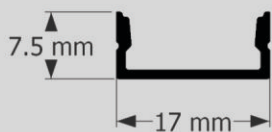

PERFIL

PONTEIRA DE
ACABAMENTO

CORES DISPONÍVEIS

PERFIL LINEAR

EMBUTIR - MOVELARIA

JG204

OBS:
DISPONÍVEL TAMBÉM
SEM A TRAVA DE FIXAÇÃO

CORES DISPONÍVEIS