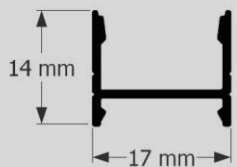

DIFUSOR
100% ACRÍLICO

TRAVA DE
FIXAÇÃO

PERFIL