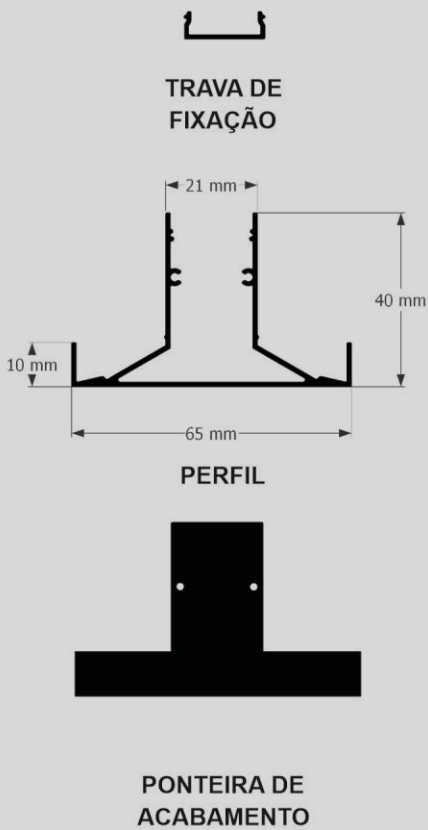

PERFIL LINEAR

SOBREPOR

JG267