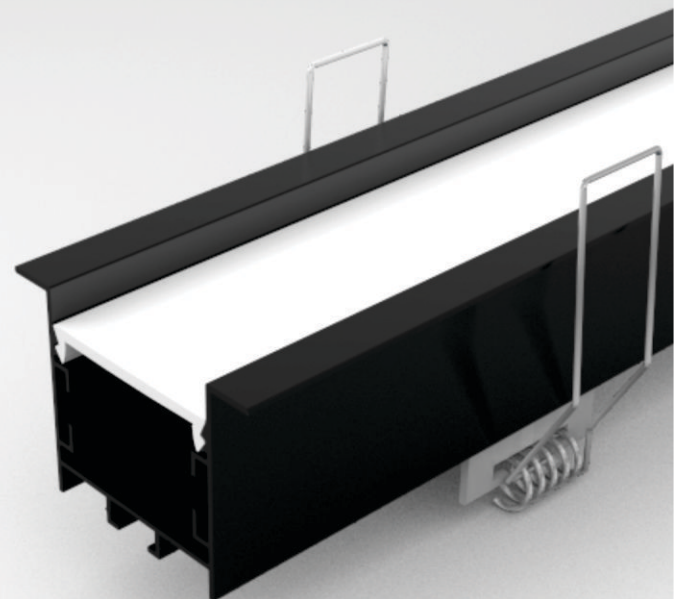

LINEAR

EMBUTIR

LINHA LED

JG246

DIFUSOR
100% ACRÍLICO

PRESILHA DE
FIXAÇÃO

PERFIL

PONTEIRA DE
ACABAMENTO