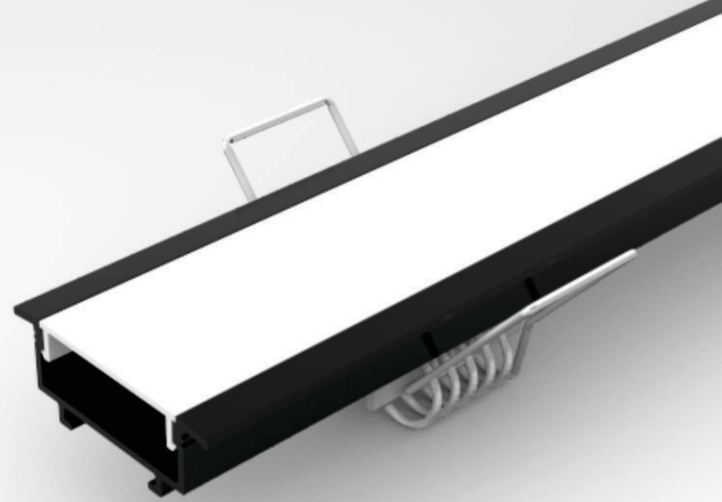

LINHA LED

PERFIL

LINEAR

EMBUTIR

JG240

DIFUSOR
100% ACRÍLICO

PRESILHA DE
FIXAÇÃO

PONTEIRA DE
ACABAMENTO