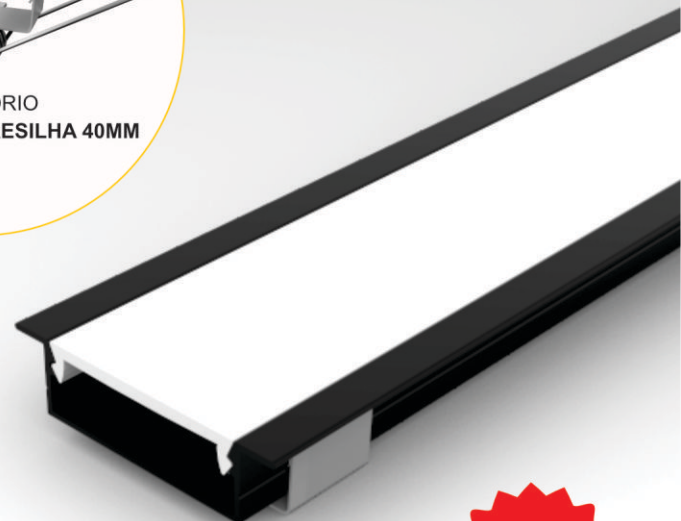

PERFIL LINEAR

EMBUTIR - MOVELARIA

JG251