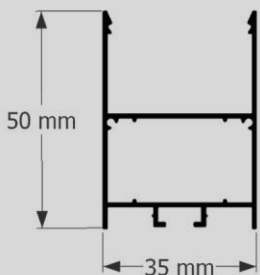

PERFIL

LINEAR

SOBREPOR

JG231

DIFUSOR
100% ACRÍLICO

TRAVA DE
FIXAÇÃO

PERFIL