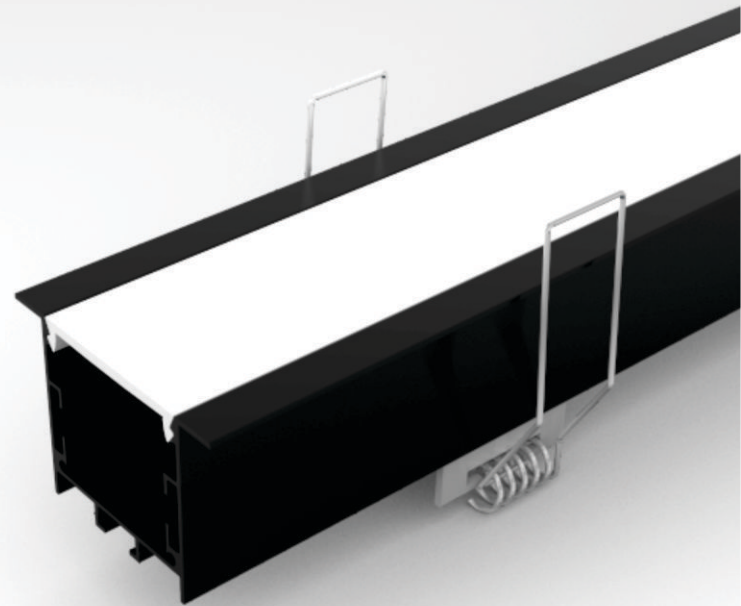

CORES DISPONÍVEIS

PERFIL

LINEAR

EMBUTIR

LINHA LED

JG246

DIFUSOR
100% ACRÍLICO

PRESILHA DE
FIXAÇÃO

PERFIL

PONTEIRA DE
ACABAMENTO